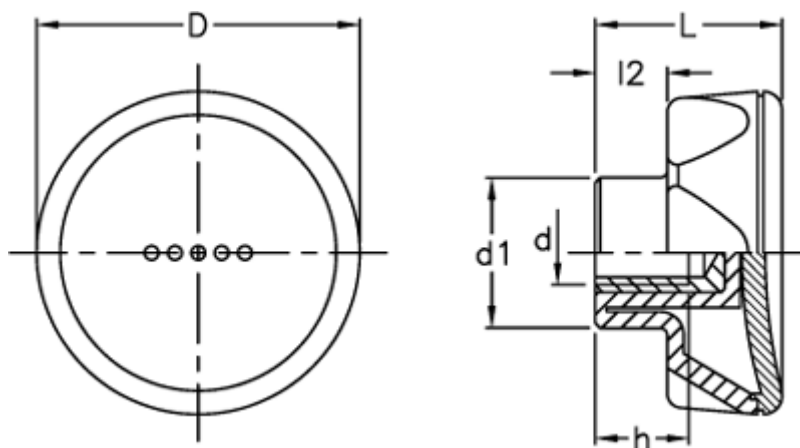

Varenummer: 23052214263
Beskrivelse: E+G Drejeknop
ELK.56-B M8-C3 grå dækkappe

Mål

D	= 56
d1	= 26.5
d 6H	= M8
h	= 13
L	= 29
l2	= 11